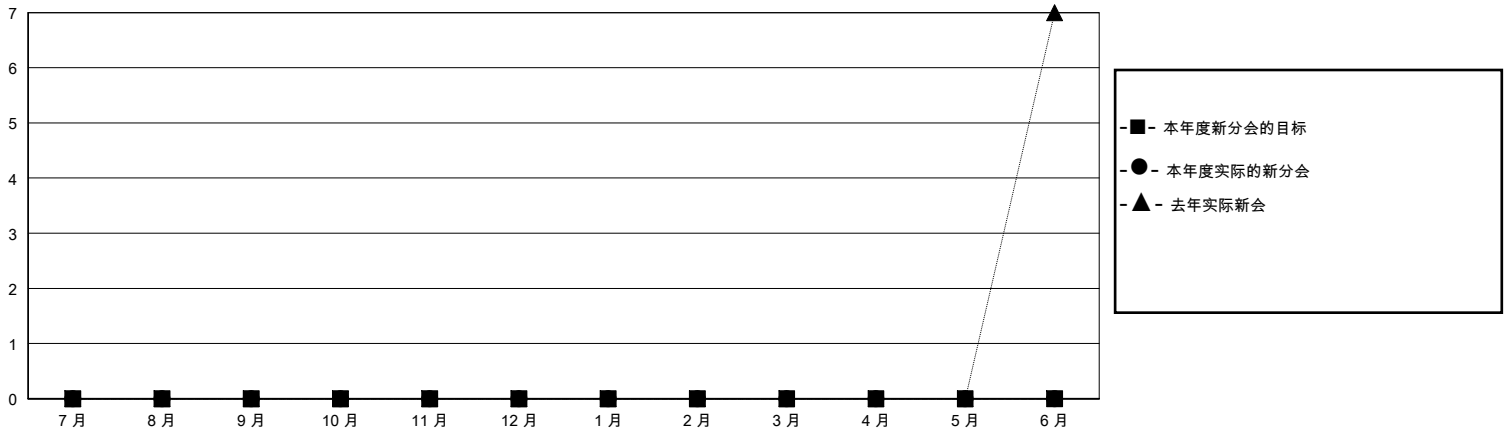

MONTHLY MEMBERSHIP PROGRESS REPORT

District 380

Results as of: 7/31/2024

GMT:

地点 CHINA

GMT宪章区

分会			
成果 2024-2025			
季	新分会目标	新会	会员流失的分会
7月/8月/9月	0	0	0
10月/11月/12月	0	0	0
1月/2月/3月	0	0	0
4月/5月/6月	0	0	0

位会员@每位须缴			
成果 2024-2025			
季	会员净增长目标	实际会员增长数	实际退会会员 (包括转会)
7月/8月/9月	0	31	0
10月/11月/12月	0	0	0
1月/2月/3月	0	0	0
4月/5月/6月	0	0	0

目标与实际新会累积

目标和实际会员累积

已取消的分会: 0	0 CLUBS OF 0 增添1位或以上的新会员	性别分布 男 0 (0.00%) 女 0 (0.00%)
放弃的会员 过世 0 分会已取消 0 其他 0 总计 0	点击这里取得累计会员数据	总计家庭单位会员数 0 支付减半会费的家庭会员 0