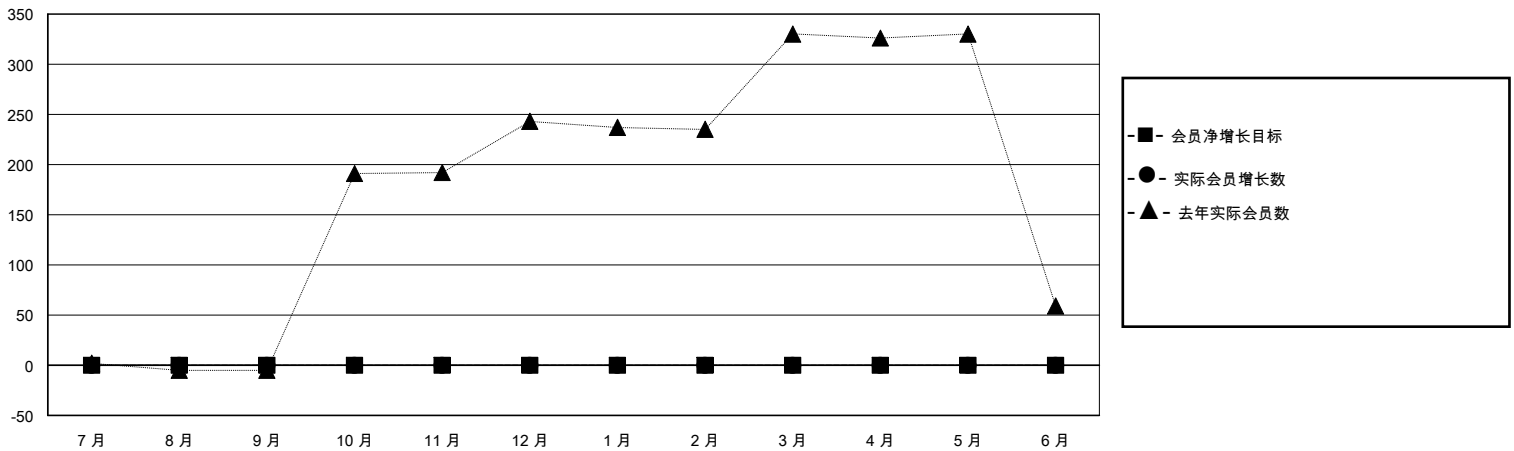

MONTHLY MEMBERSHIP PROGRESS REPORT

District 380

Results as of: 7/31/2024

GMT:

地点 CHINA

GMT宪章区

分会			
成果 2024-2025			
季	新分会目标	新会	会员流失的分会
7月/8月/9月	0	0	0
10月/11月/12月	0	0	0
1月/2月/3月	0	0	0
4月/5月/6月	0	0	0

位会员@每位须缴			
成果 2024-2025			
季	会员净增长目标	实际会员增长数	实际退会会员 (包括转会)
7月/8月/9月	0	31	0
10月/11月/12月	0	0	0
1月/2月/3月	0	0	0
4月/5月/6月	0	0	0

目标与实际新会累积

目标和实际会员累积

已取消的分会: 0	0 CLUBS OF 0 增添1位或以上的新会员	性别分布 男 0 (0.00%) 女 0 (0.00%)
放弃的会员 过世 0 分会已取消 0 其他 0 总计 0	点击这里取得累计会员数据	总计家庭单位会员数 0 支付减半会费的家庭会员 0